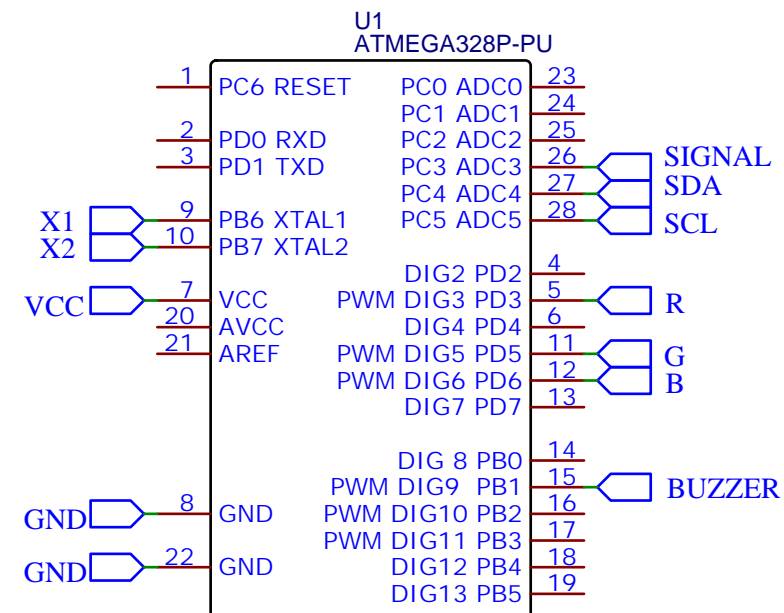

# ARDUINO HEART PULSE DEVICE

## Electronic componenets

## MCU ATMEGA328P