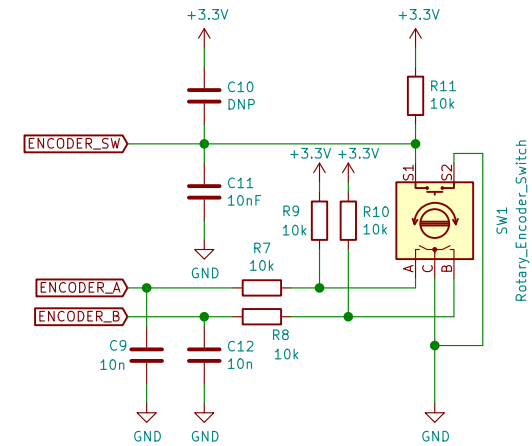

OLED displej

Adresovatelné LED

Konektory a filtrace

Rotační enkodér

Vojtěch Vosáhlo

Sheet: /
File: vnitri_deska_predni.sch

Title: MIDIControl – přední deska

Size: A4 Date:
KiCad E.D.A. kicad (5.1.2)-2