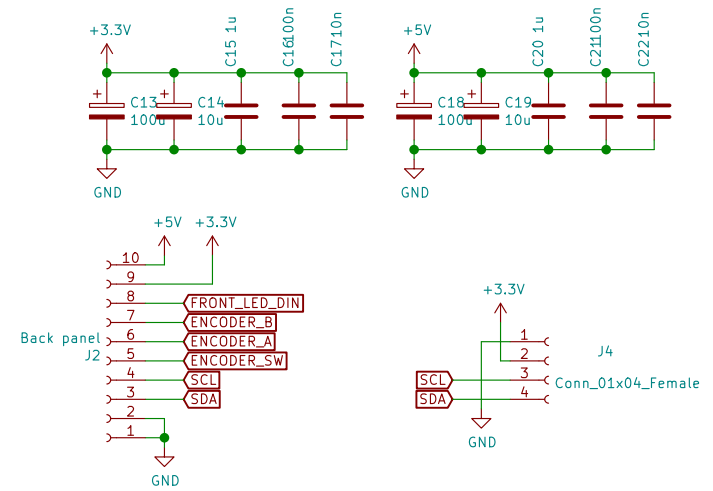

OLED displej

Adresovatelné LED

Konektory a filtrace

Rotační enkodér

Vojtěch Vosáhlo

Sheet: /
File: vnitri_deska_predni.sch

Title: MIDIControl – přední deska

Size: A4 Date:
KiCad E.D.A. kicad (5.1.2)-2