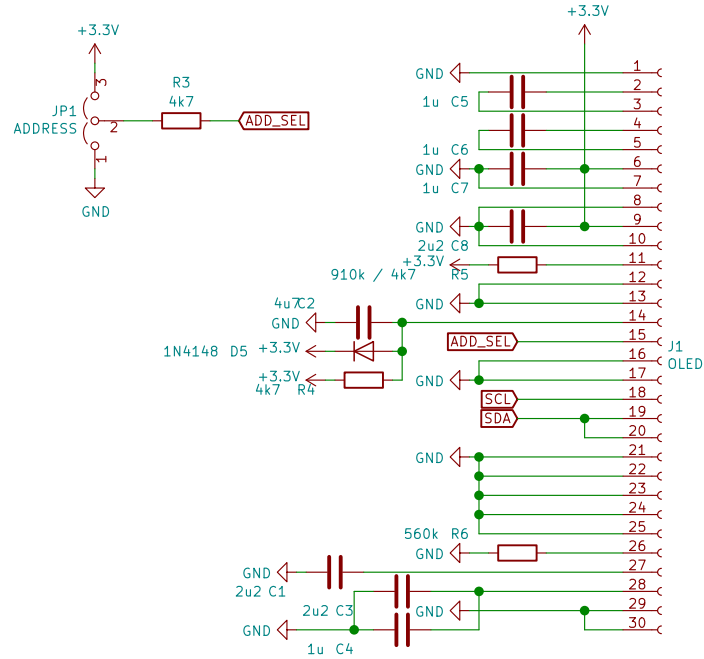

OLED displej

Adresovatelné LED

Konektory a filtrace

Rotační enkodér

Vojtěch Vosáhlo

Sheet: /
File: vnitri_deska_predni.sch

Title: MIDIControl – přední deska

Size: A4 Date:
KiCad E.D.A. kicad (5.1.2)-2