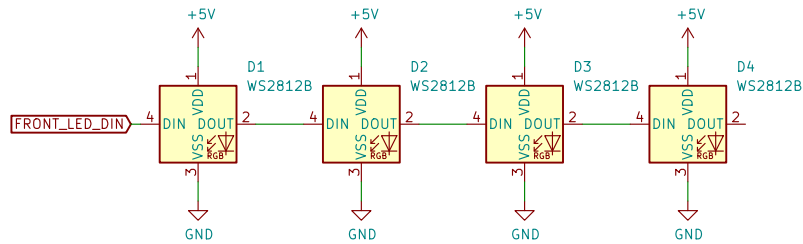

OLED displej

Adresovatelné LED

Konektory a filtrace

Rotační enkodér

Vojtěch Vosáhlo

Sheet: /
File: vnitri_deska_predni.sch

Title: MIDIControl – přední deska

Size: A4 Date:
KiCad E.D.A. kicad (5.1.2)-2