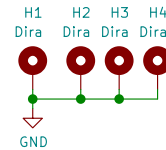

OLED displej

Adresovatelné LED

Konektory a filtrace

Rotační enkodér

Vojtěch Vosáhlo

Sheet: /
File: vnitri_deska_predni.sch

Title: MIDIControl – přední deska

Size: A4 Date:
KiCad E.D.A. kicad (5.1.2)-2