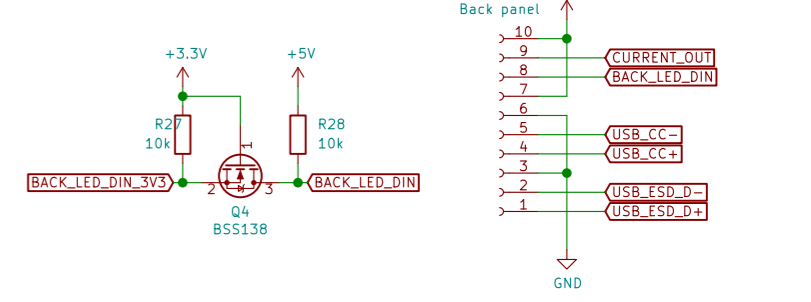

MIDI rozhraní

Bluetooth modul

Vedlejší procesor

Hlavní procesor

Napájecí a zálohovaný zdroj

ESD ochrana USB

Rozhraní pro světelný ukazatel

Konektor pro přední desku s převodníkem úrovní

Proudový zdroj

Konektor pro zadní desku s převodníkem úrovní