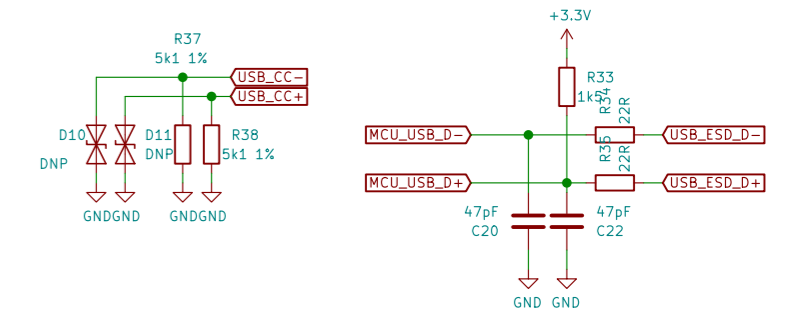

MIDI rozhraní

Bluetooth modul

Vedlejší procesor

Hlavní procesor

Napájecí a zálohovaný zdroj

ESD ochrana USB

Rozhraní pro světelný ukazatel

Konektor pro přední desku s převodníkem úrovní

Proudový zdroj

Konektor pro zadní desku s převodníkem úrovní