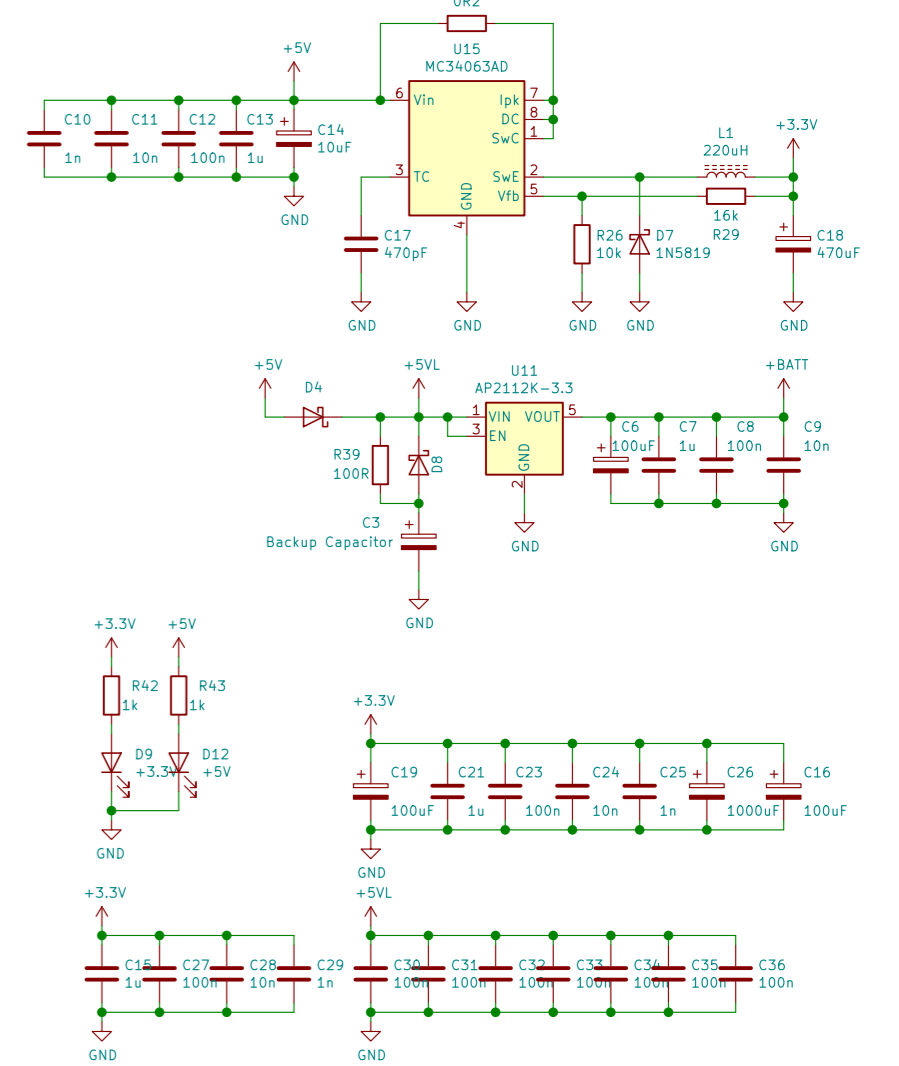

MIDI rozhraní

Bluetooth modul

Vedlejší procesor

Hlavní procesor

Napájecí a zálohovaný zdroj

ESD ochrana USB

Rozhraní pro světelný ukazatel

Konektor pro přední desku s převodníkem úrovní

Proudový zdroj

Konektor pro zadní desku s převodníkem úrovní