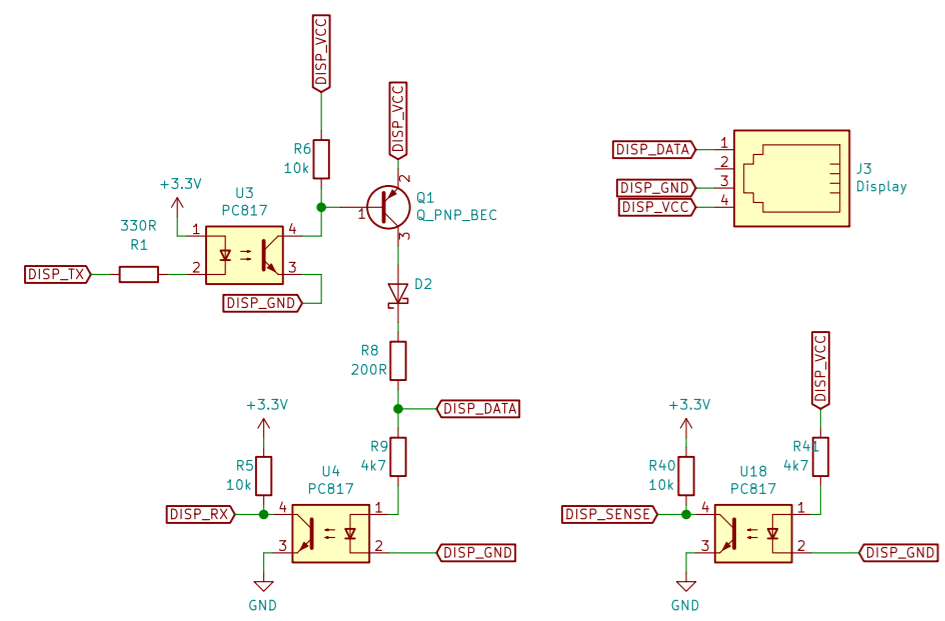

MIDI rozhraní

Bluetooth modul

Vedlejší procesor

Hlavní procesor

Napájecí a zálohovaný zdroj

ESD ochrana USB

Rozhraní pro světelný ukazatel

Konektor pro přední desku s převodníkem úrovní

Proudový zdroj

Konektor pro zadní desku s převodníkem úrovní