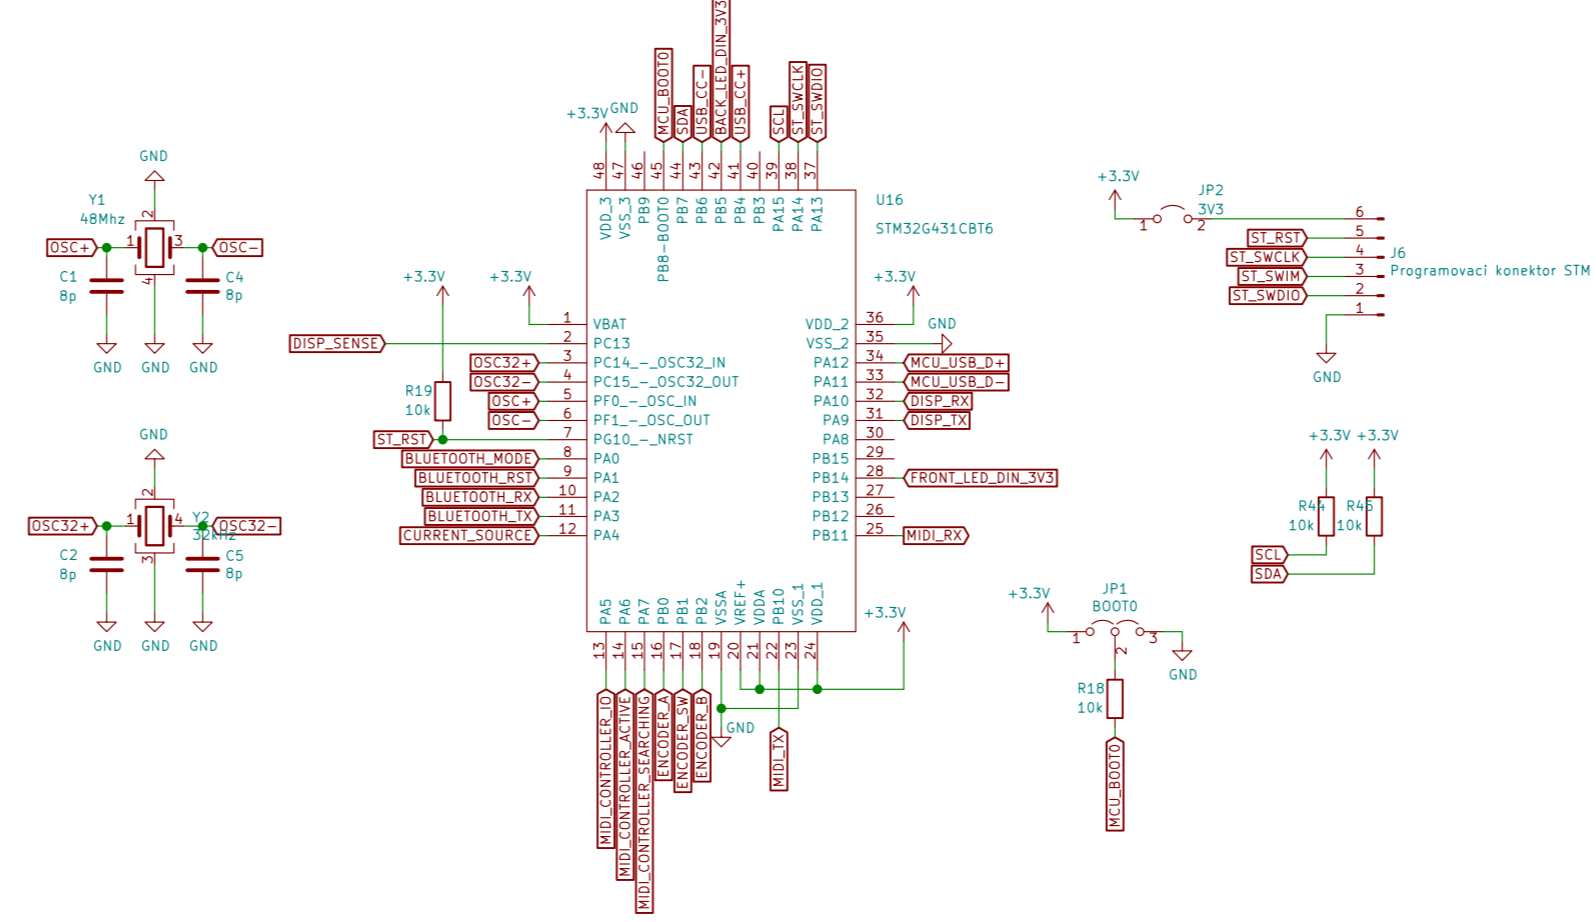

MIDI rozhraní

Bluetooth modul

Vedlejší procesor

Hlavní procesor

Napájecí a zálohovaný zdroj

ESD ochrana USB

Rozhraní pro světelný ukazatel

Konektor pro přední desku s převodníkem úrovní

Proudový zdroj

Konektor pro zadní desku s převodníkem úrovní