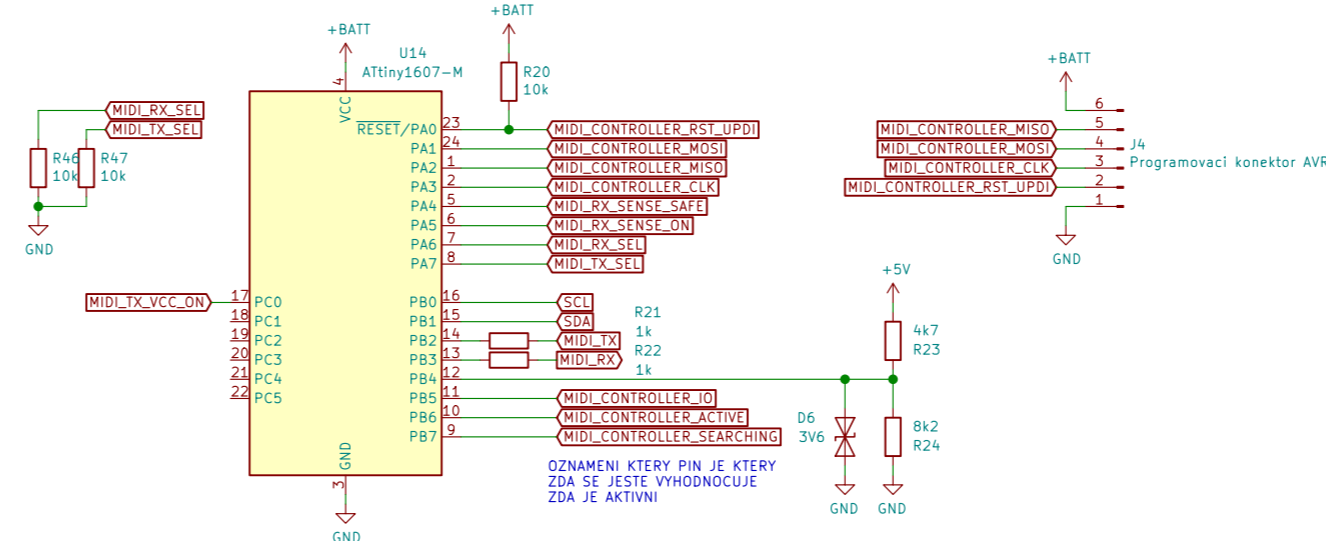

MIDI rozhraní

Bluetooth modul

Vedlejší procesor

Hlavní procesor

Napájecí a zálohovaný zdroj

ESD ochrana USB

Rozhraní pro světelný ukazatel

Konektor pro přední desku s převodníkem úrovní

Proudový zdroj

Konektor pro zadní desku s převodníkem úrovní