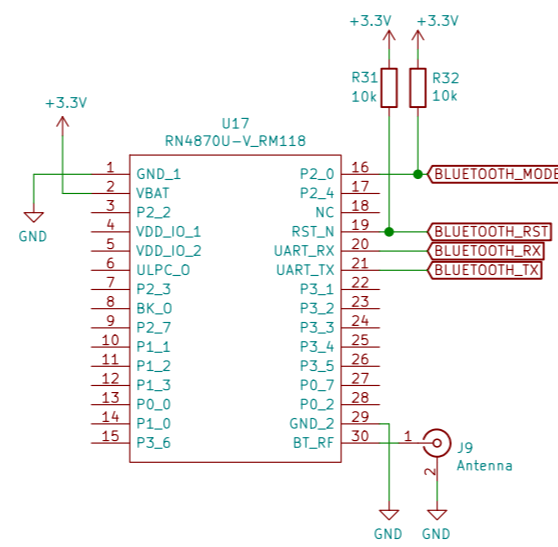

MIDI rozhraní

Bluetooth modul

Vedlejší procesor

Hlavní procesor

Napájecí a zálohovaný zdroj

ESD ochrana USB

Rozhraní pro světelný ukazatel

Konektor pro přední desku s převodníkem úrovní

Proudový zdroj

Konektor pro zadní desku s převodníkem úrovní