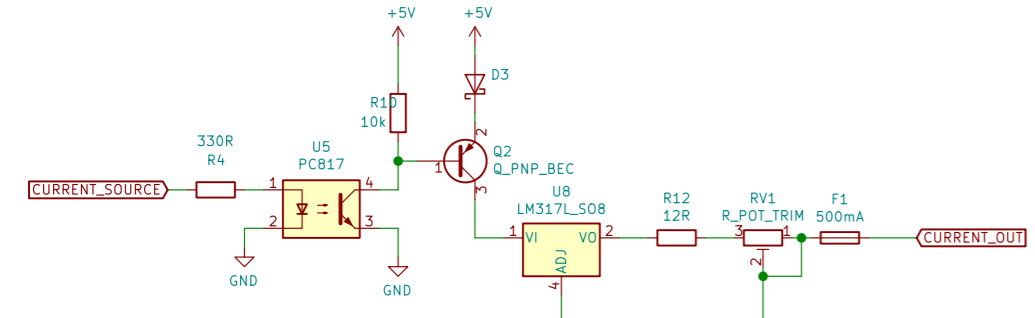

MIDI rozhraní

Bluetooth modul

Vedlejší procesor

Hlavní procesor

Napájecí a zálohovaný zdroj

ESD ochrana USB

Rozhraní pro světelný ukazatel

Konektor pro přední desku s převodníkem úrovní

Proudový zdroj

Konektor pro zadní desku s převodníkem úrovní