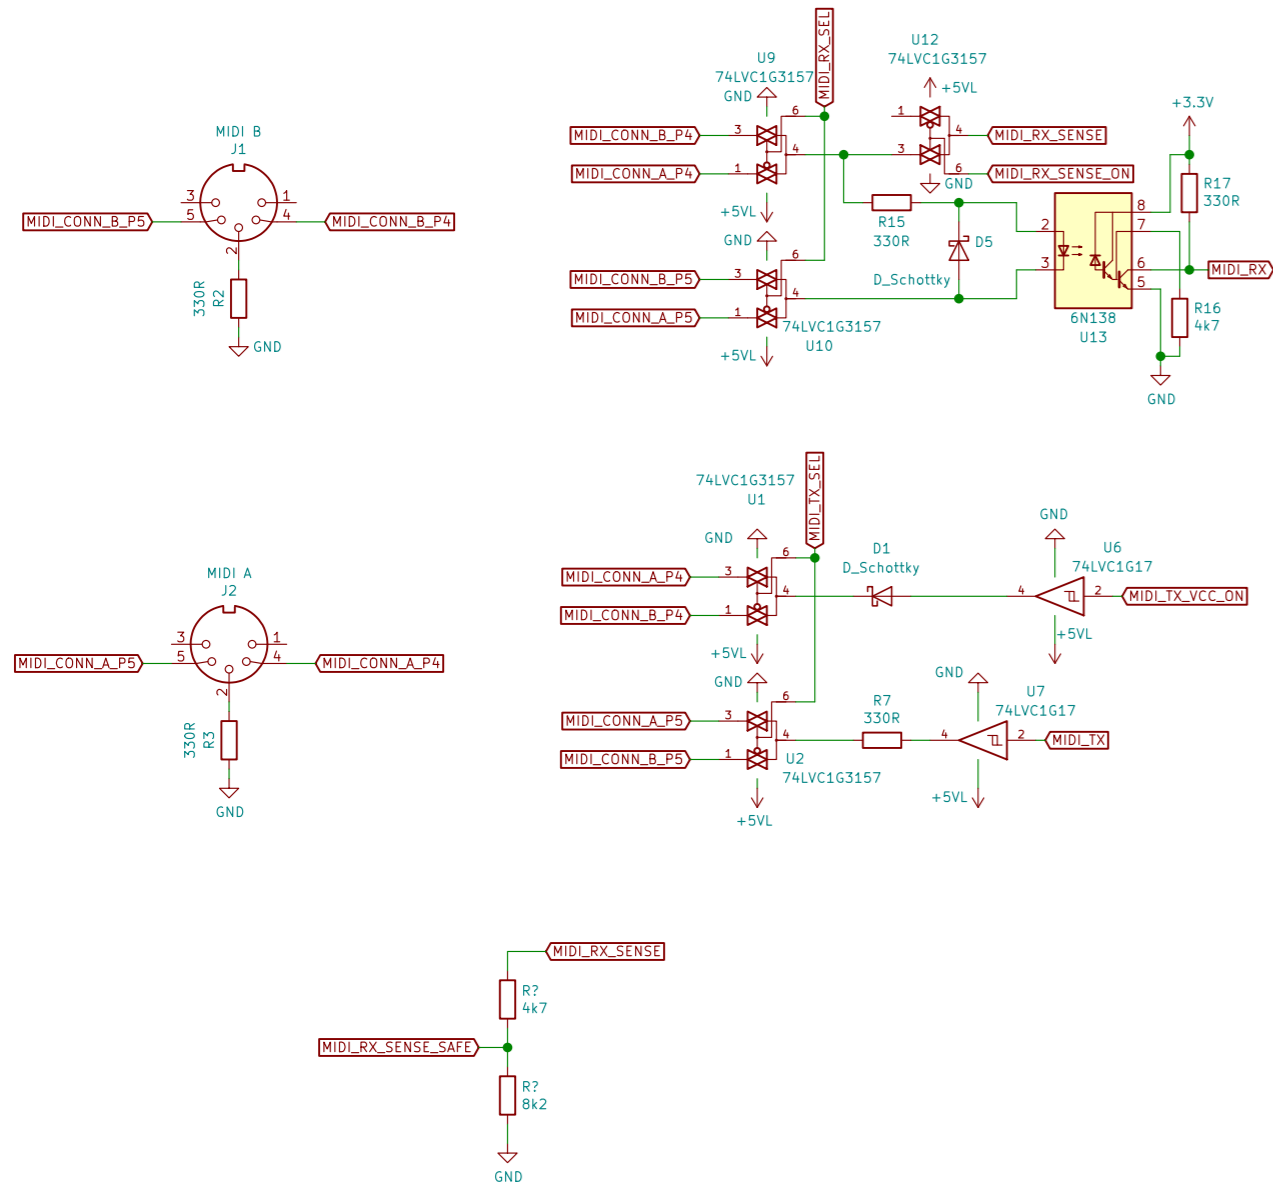

MIDI rozhraní

Bluetooth modul

Vedlejší procesor

Hlavní procesor

Napájecí a zálohovaný zdroj

ESD ochrana USB

Rozhraní pro světelný ukazatel

Konektor pro přední desku s převodníkem úrovní

Proudový zdroj

Konektor pro zadní desku s převodníkem úrovní