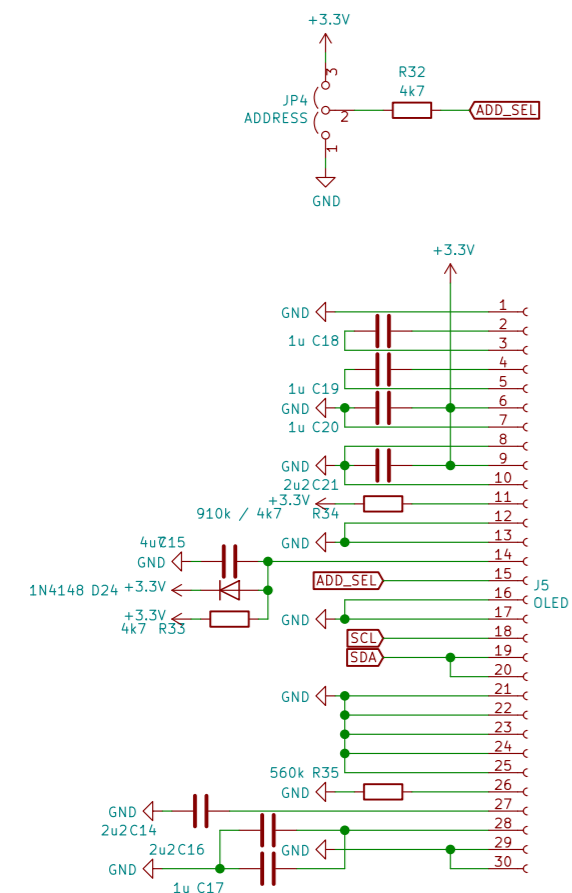

Zdroj a nabíječka

Filtrační kondenzátory

OLED displej

Bluetooth modul

Flash paměť

Hlavní procesor

USB konektor a ESD ochrana

Klávesnice a další tlačítka