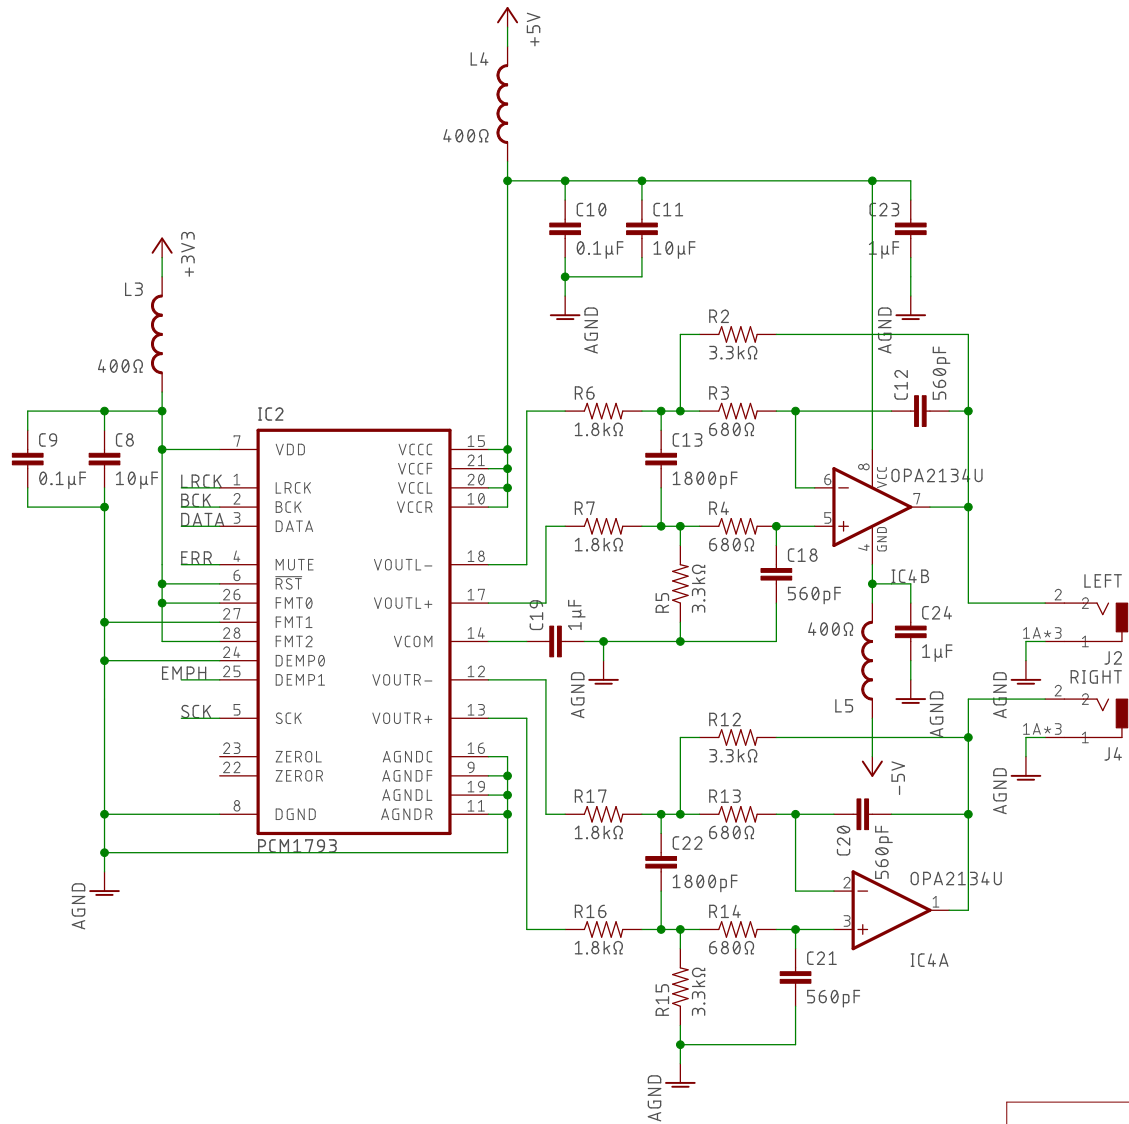

TITLE: TOSLINK_DAC_v1_1_2

Document Number:

REV:

Date: 9/27/21 12:21 PM

Sheet: 1/2

TITLE: TOSLINK_DAC_v1_1_2

Document Number:

REV: