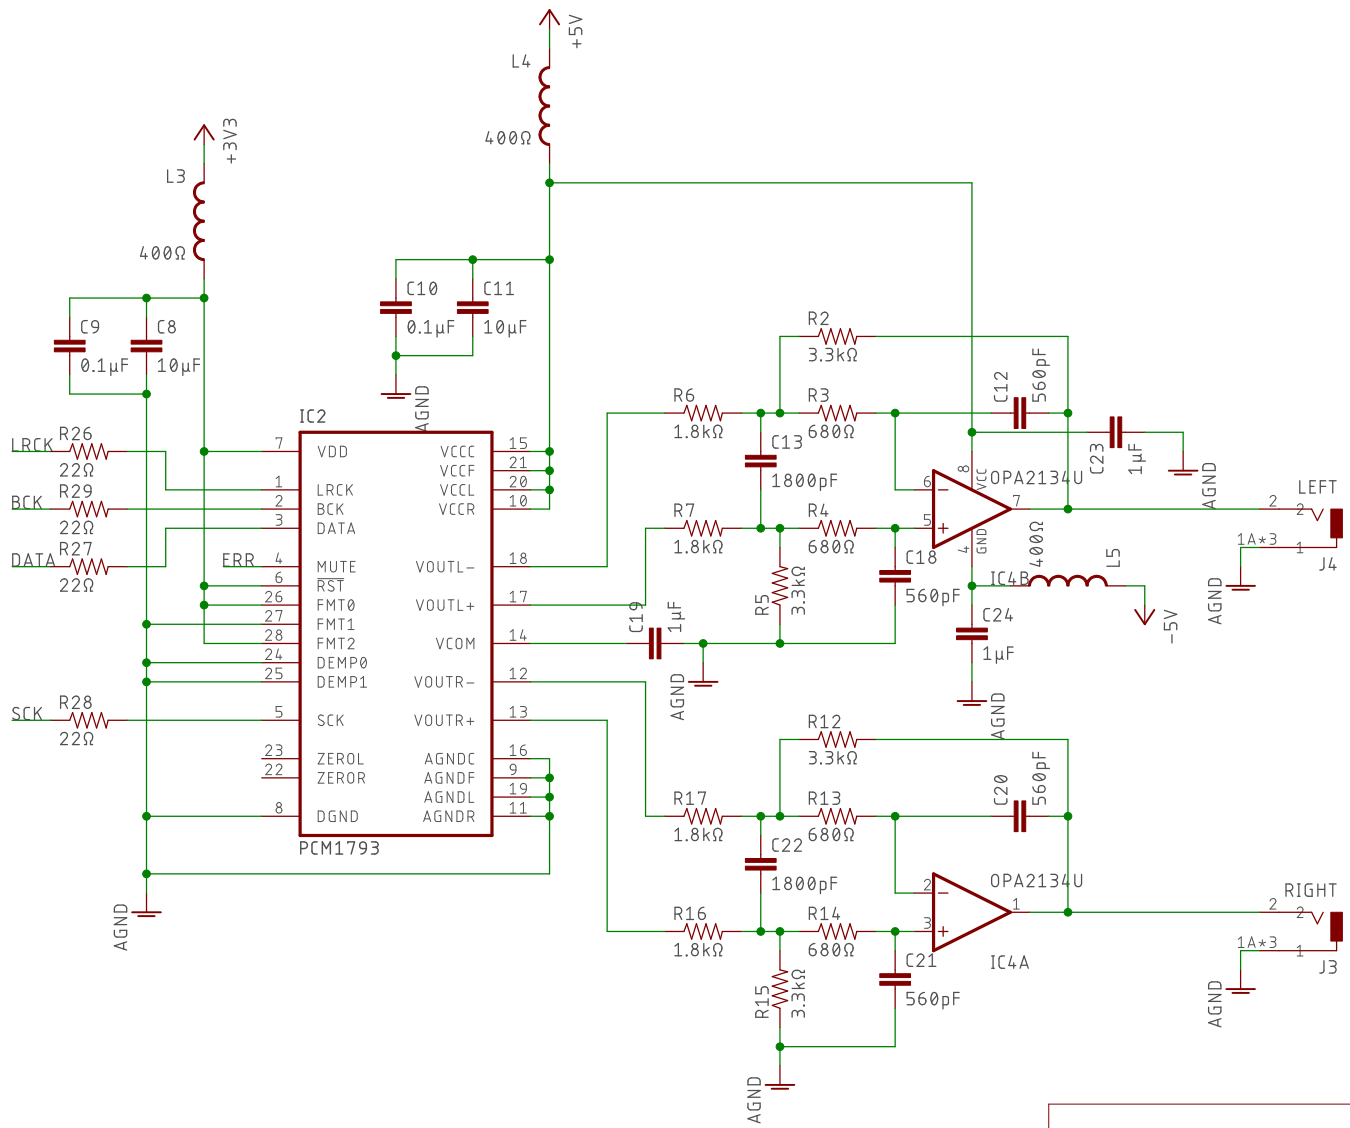

TITLE: TOSLINK_DAC_v1_4_1

Document Number:

REV:

Date: 10/15/21 7:24 PM

Sheet: 1/2

TITLE: TOSLINK_DAC_v1_4_1

Document Number:

REV: