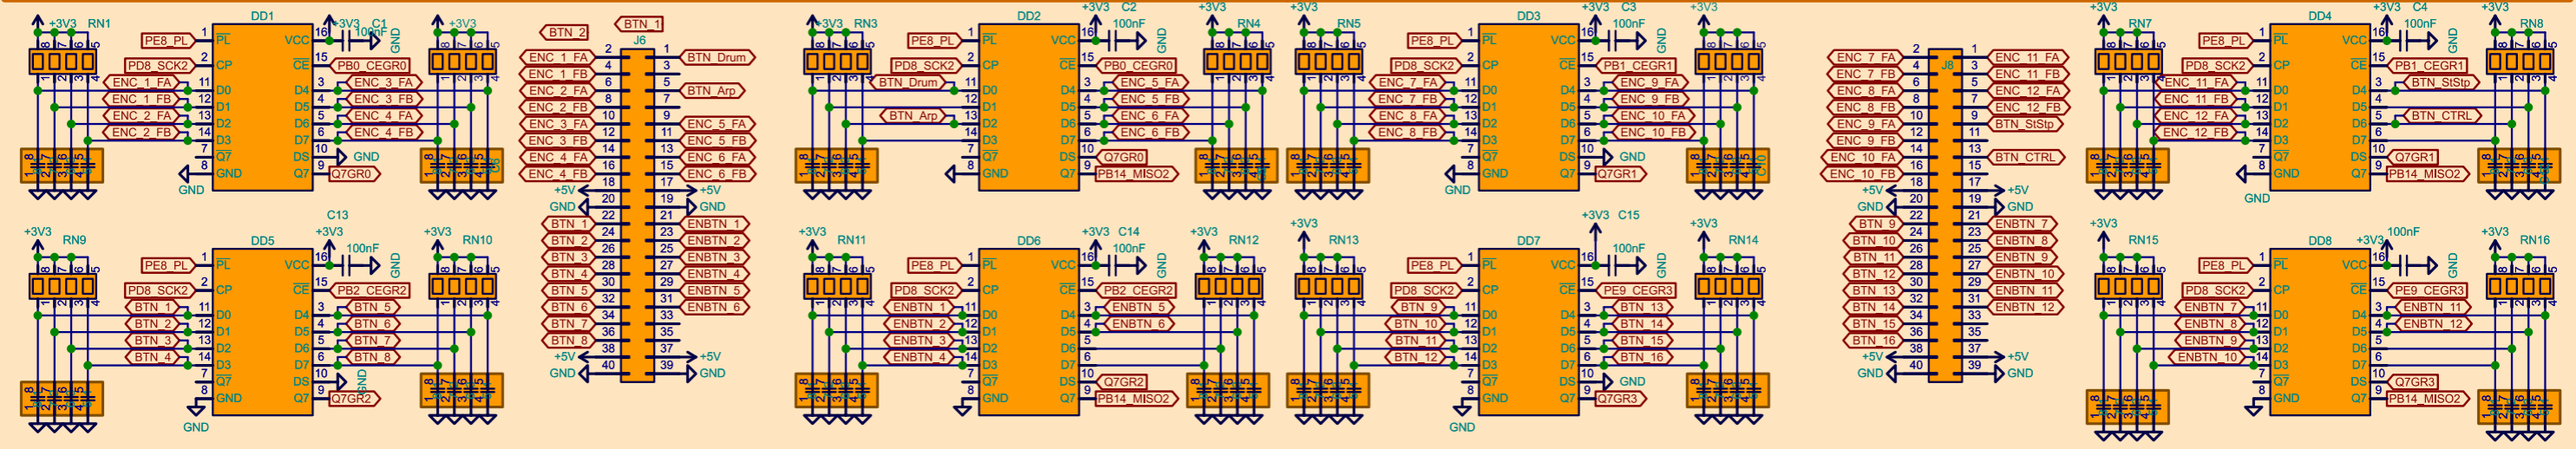

Перв. примен.
Справ. №
Подп. и дата
Инв.№ дубл.
Взам.инв.№
Подп. и дата
Инв.№ подл.

TabletSynth

Board 1. Left

Board 2. Right

Board 3

The scheme is not completely corrected!
Схема не до конца исправлена!

Boards 1, 2, 3 MIDI controller of the synthesizer based on the tablet. Version 0.3 Alpha