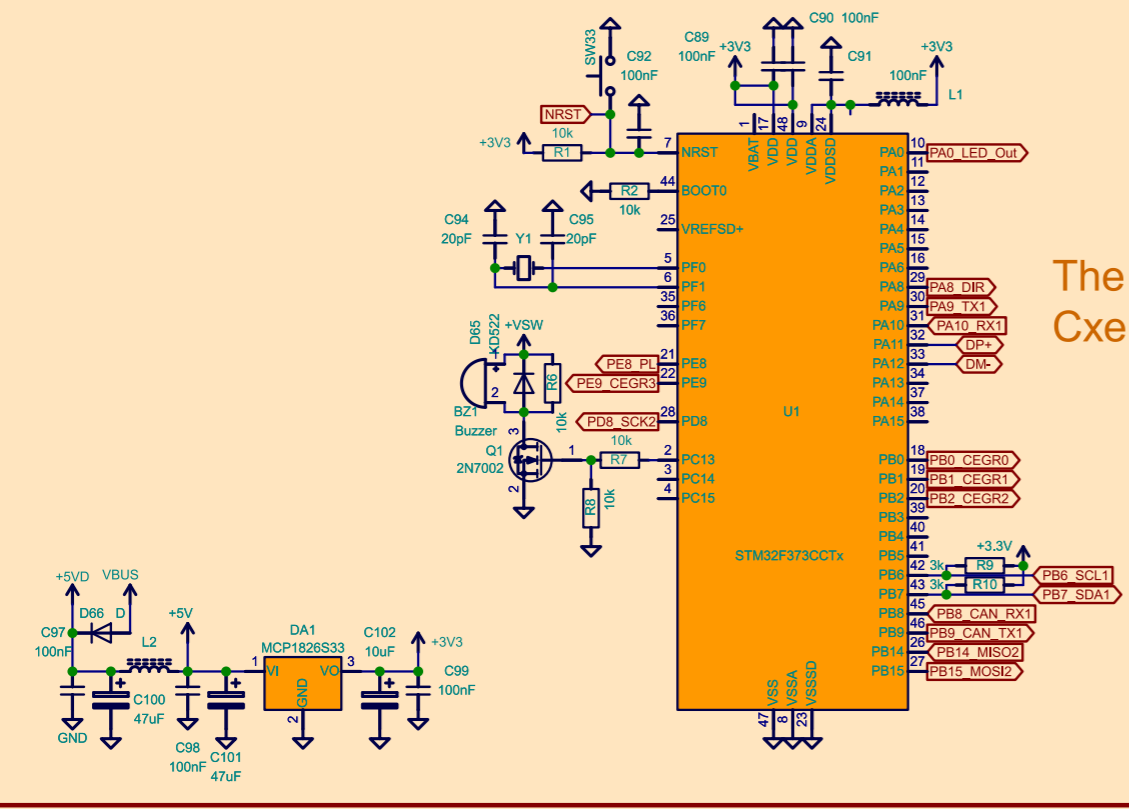

Перв. примен.
Справ. №
Подп. и дата
Инв.№ дубл.
Взам.инв.№
Подп. и дата
Инв.№ подл.

TabletSynth

Board 1. Left

Board 2. Right

Board 3

The scheme is not completely corrected!
Схема не до конца исправлена!

Boards 1, 2, 3 MIDI controller of the synthesizer based on the tablet. Version 0.3 Alpha