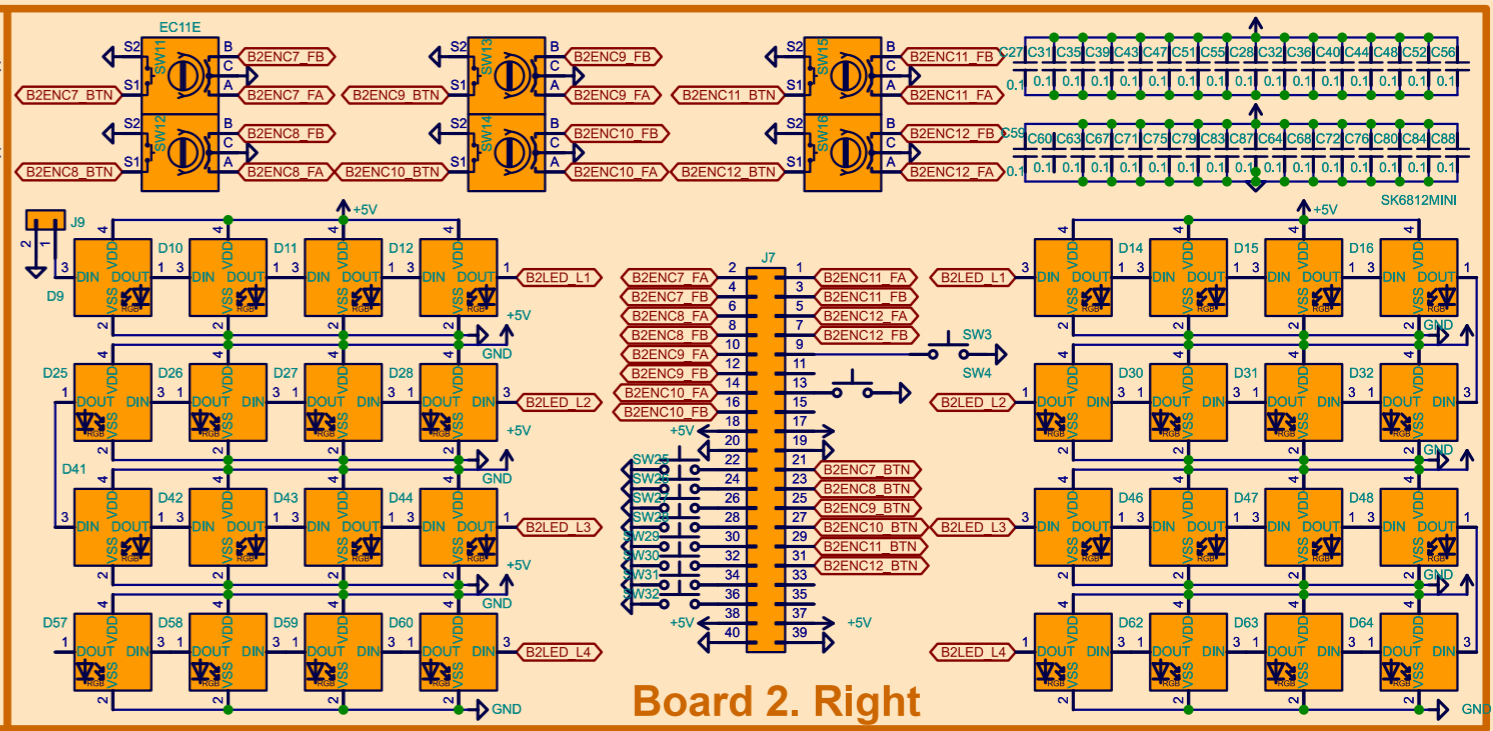

Перв. примен.
Справ. №
Подп. и дата
Инв.№ дубл.
Взам.инв.№
Подп. и дата
Инв.№ подл.

TabletSynth

Board 1. Left

Board 2. Right

Board 3

The scheme is not completely corrected!
Схема не до конца исправлена!

Boards 1, 2, 3 MIDI controller of the synthesizer based on the tablet. Version 0.3 Alpha