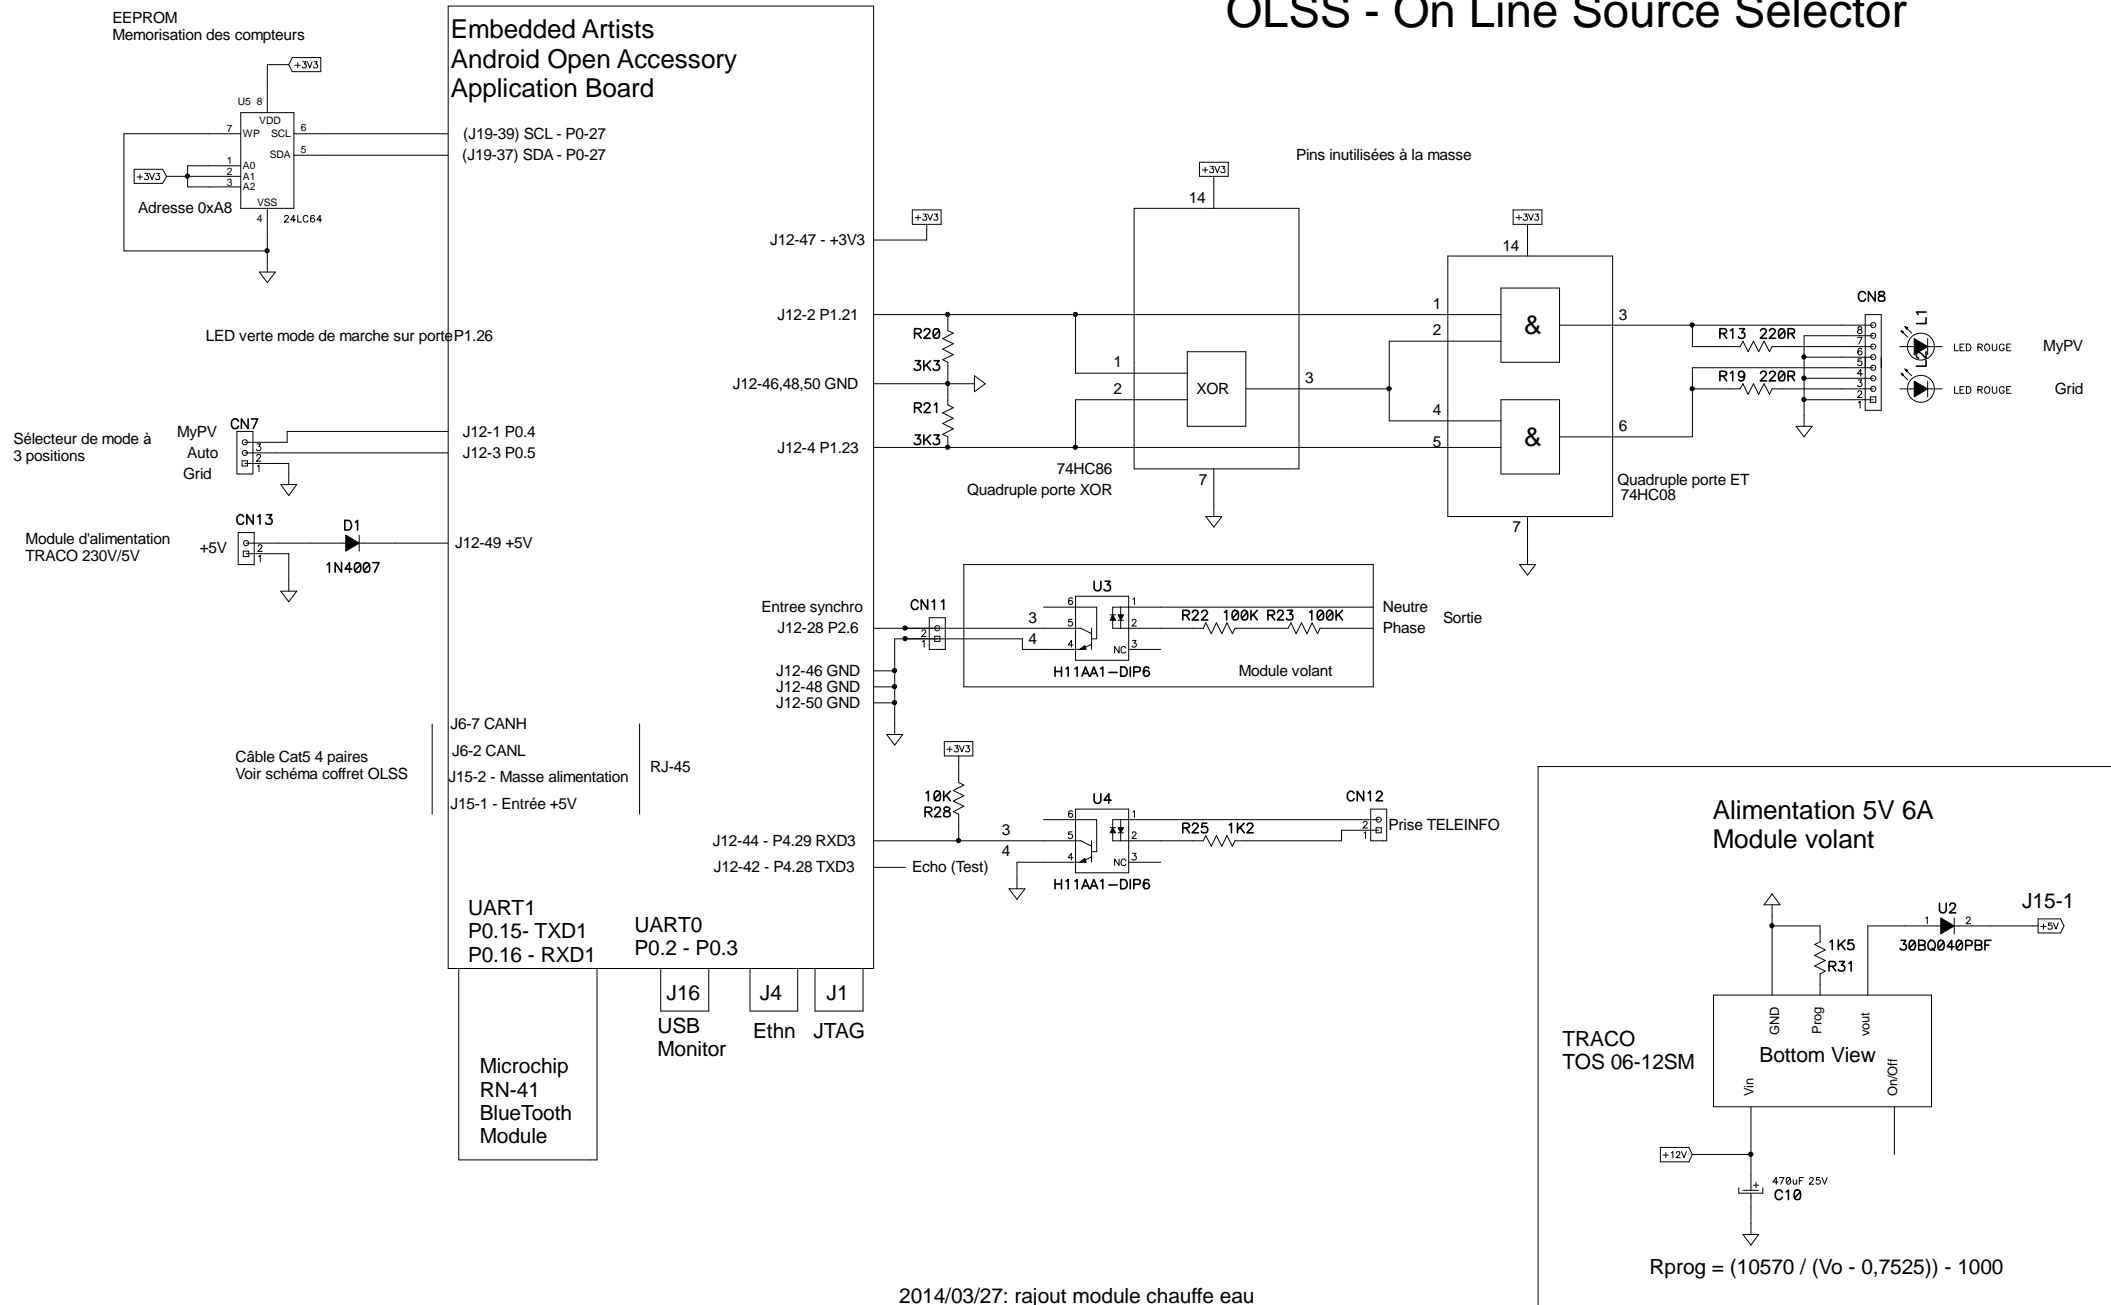

OLSS - On Line Source Selector

2014/03/27: rajout module chauffe eau
2014/04/19: rajout module alim Traco externe
2014/05/30: suppression module chauffe eau

C193AA_OLSS_AOA_LPC1769.sch

		Page 1 / 2		Reproduction interdite sans autorisation écrite	
		Titre		OLSS	
		Authentification du dossier		Numero c193	
Rev	Date	Modifications	Norm		
A	2013/06/20	Creation	YK		