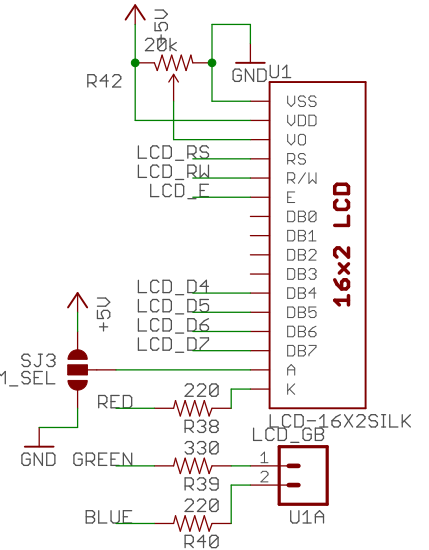

<h1>Inlet &amp; Power</h1>	
TITLE: Hydra_II_split_4_4_1	
Document Number:	REV:
Date: 12/23/18 4:59 PM	Sheet: 1/3

<h1>Car Signaling &amp; Control</h1>	
TITLE: Hydra_II_split_4_4_1	
Document Number:	REV:
Date: 12/23/18 4:59 PM	Sheet: 2/3

IC2

MCP23017SS

16x2 LCD

LCD-16X2SILK

AVR ISP

FH21-10S-1DS

# Controller & Display

TITLE: Hydra\_II\_split\_4\_4\_1

Document Number:

REV:

Date: 12/23/18 4:59 PM

Sheet: 3/3