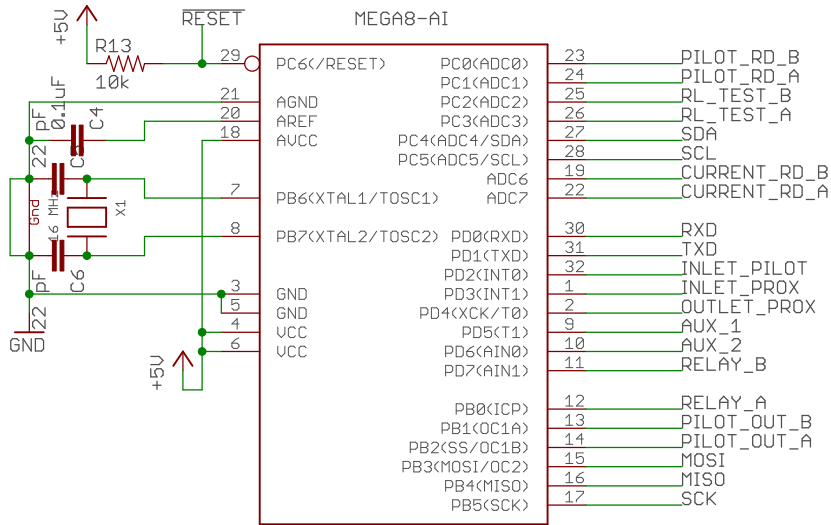

<h1>Inlet &amp; Power</h1>	
TITLE: Hydra_II_split_4_4_1	
Document Number:	REV:
Date: 12/23/18 4:59 PM	Sheet: 1/3

<h1>Car Signaling &amp; Control</h1>	
TITLE: Hydra_II_split_4_4_1	
Document Number:	REV:
Date: 12/23/18 4:59 PM	Sheet: 2/3

IC2

MCP23017SS

16x2 LCD

LCD-16X2SILK

AVR ISP

FH21-10S-1DS

# Controller & Display

TITLE: Hydra\_II\_split\_4\_4\_1

Document Number:

REV:

Date: 12/23/18 4:59 PM

Sheet: 3/3