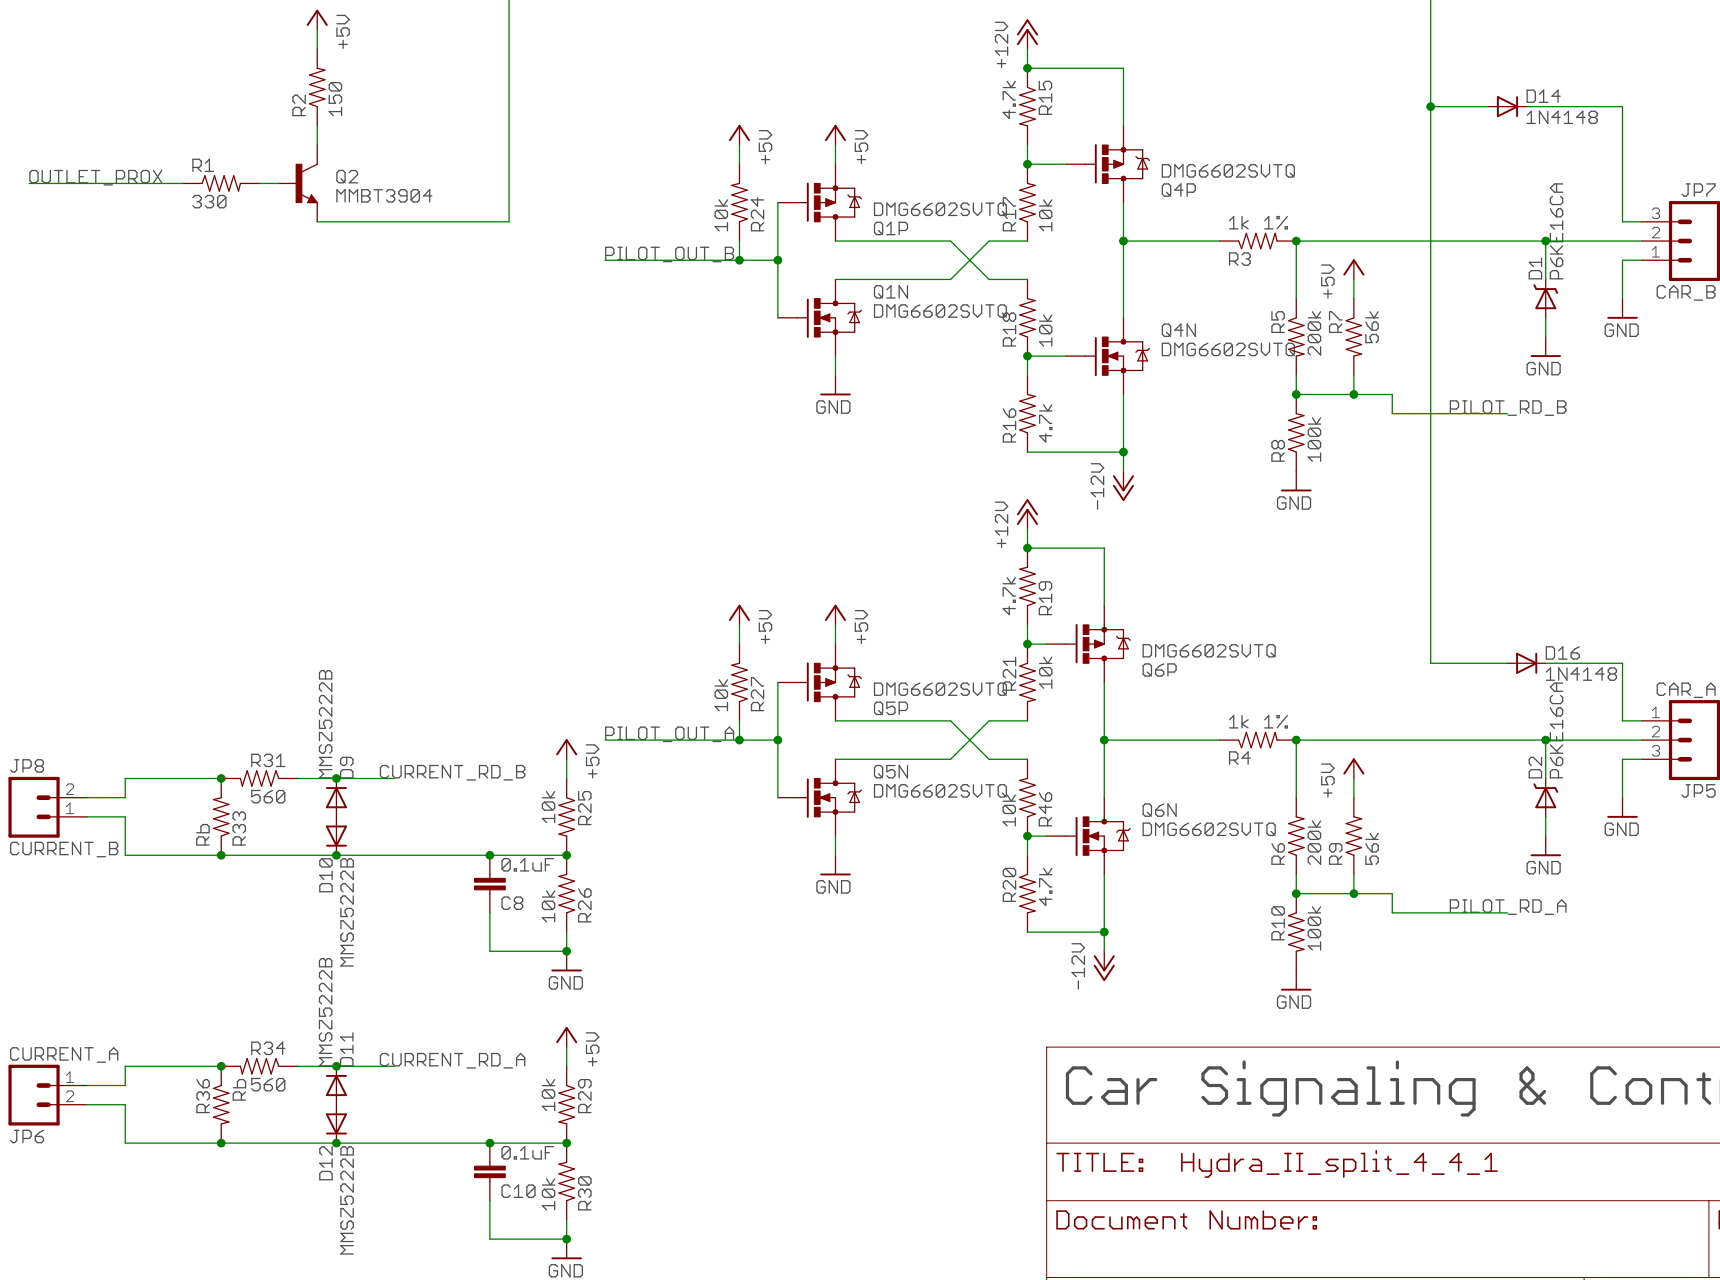

<h1>Inlet &amp; Power</h1>	
TITLE: Hydra_II_split_4_4_1	
Document Number:	REV:
Date: 12/23/18 4:59 PM	Sheet: 1/3

<h1>Car Signaling &amp; Control</h1>	
TITLE: Hydra_II_split_4_4_1	
Document Number:	REV:
Date: 12/23/18 4:59 PM	Sheet: 2/3

IC2

MCP23017SS

16x2 LCD

LCD-16X2SILK

AVR ISP

FH21-10S-1DS

# Controller & Display

TITLE: Hydra\_II\_split\_4\_4\_1

Document Number:

REV:

Date: 12/23/18 4:59 PM

Sheet: 3/3