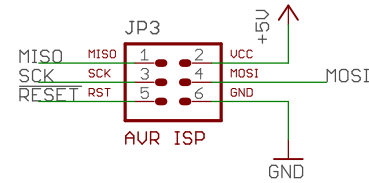

IC2

MCP23017SS

16x2 LCD

LCD-16X2SILK

AVR ISP

FH21-10S-1DS

# Controller & Display

TITLE: Hydra\_II\_split\_4\_4\_1

Document Number:

REV:

Date: 12/23/18 4:59 PM

Sheet: 3/3