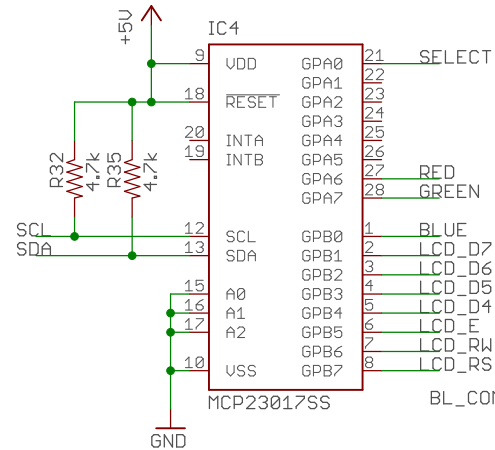

<h1>Inlet &amp; Power</h1>	
TITLE: Hydra_II_split_4_4_1	
Document Number:	REV:
Date: 12/23/18 4:59 PM	Sheet: 1/3

<h1>Car Signaling &amp; Control</h1>	
TITLE: Hydra_II_split_4_4_1	
Document Number:	REV:
Date: 12/23/18 4:59 PM	Sheet: 2/3

IC2

MCP23017SS

16x2 LCD

LCD-16X2SILK

AVR ISP

FH21-10S-1DS

# Controller & Display

TITLE: Hydra\_II\_split\_4\_4\_1

Document Number:

REV:

Date: 12/23/18 4:59 PM

Sheet: 3/3