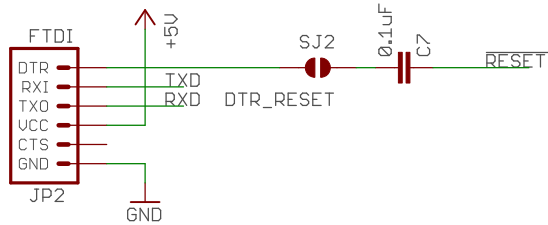

Controller & Display

TITLE: Hydra_II_split_4_4_1

Document Number:

REV:

Date: 12/23/18 4:59 PM

Sheet: 3/3