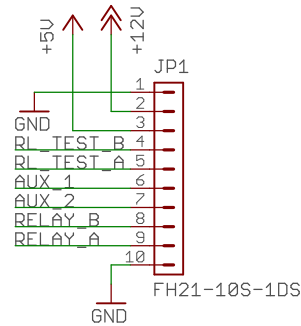

IC2

MCP23017SS

16x2 LCD

LCD-16X2SILK

AVR ISP

FH21-10S-1DS

# Controller & Display

TITLE: Hydra\_II\_split\_4\_4\_1

Document Number:

REV:

Date: 12/23/18 4:59 PM

Sheet: 3/3